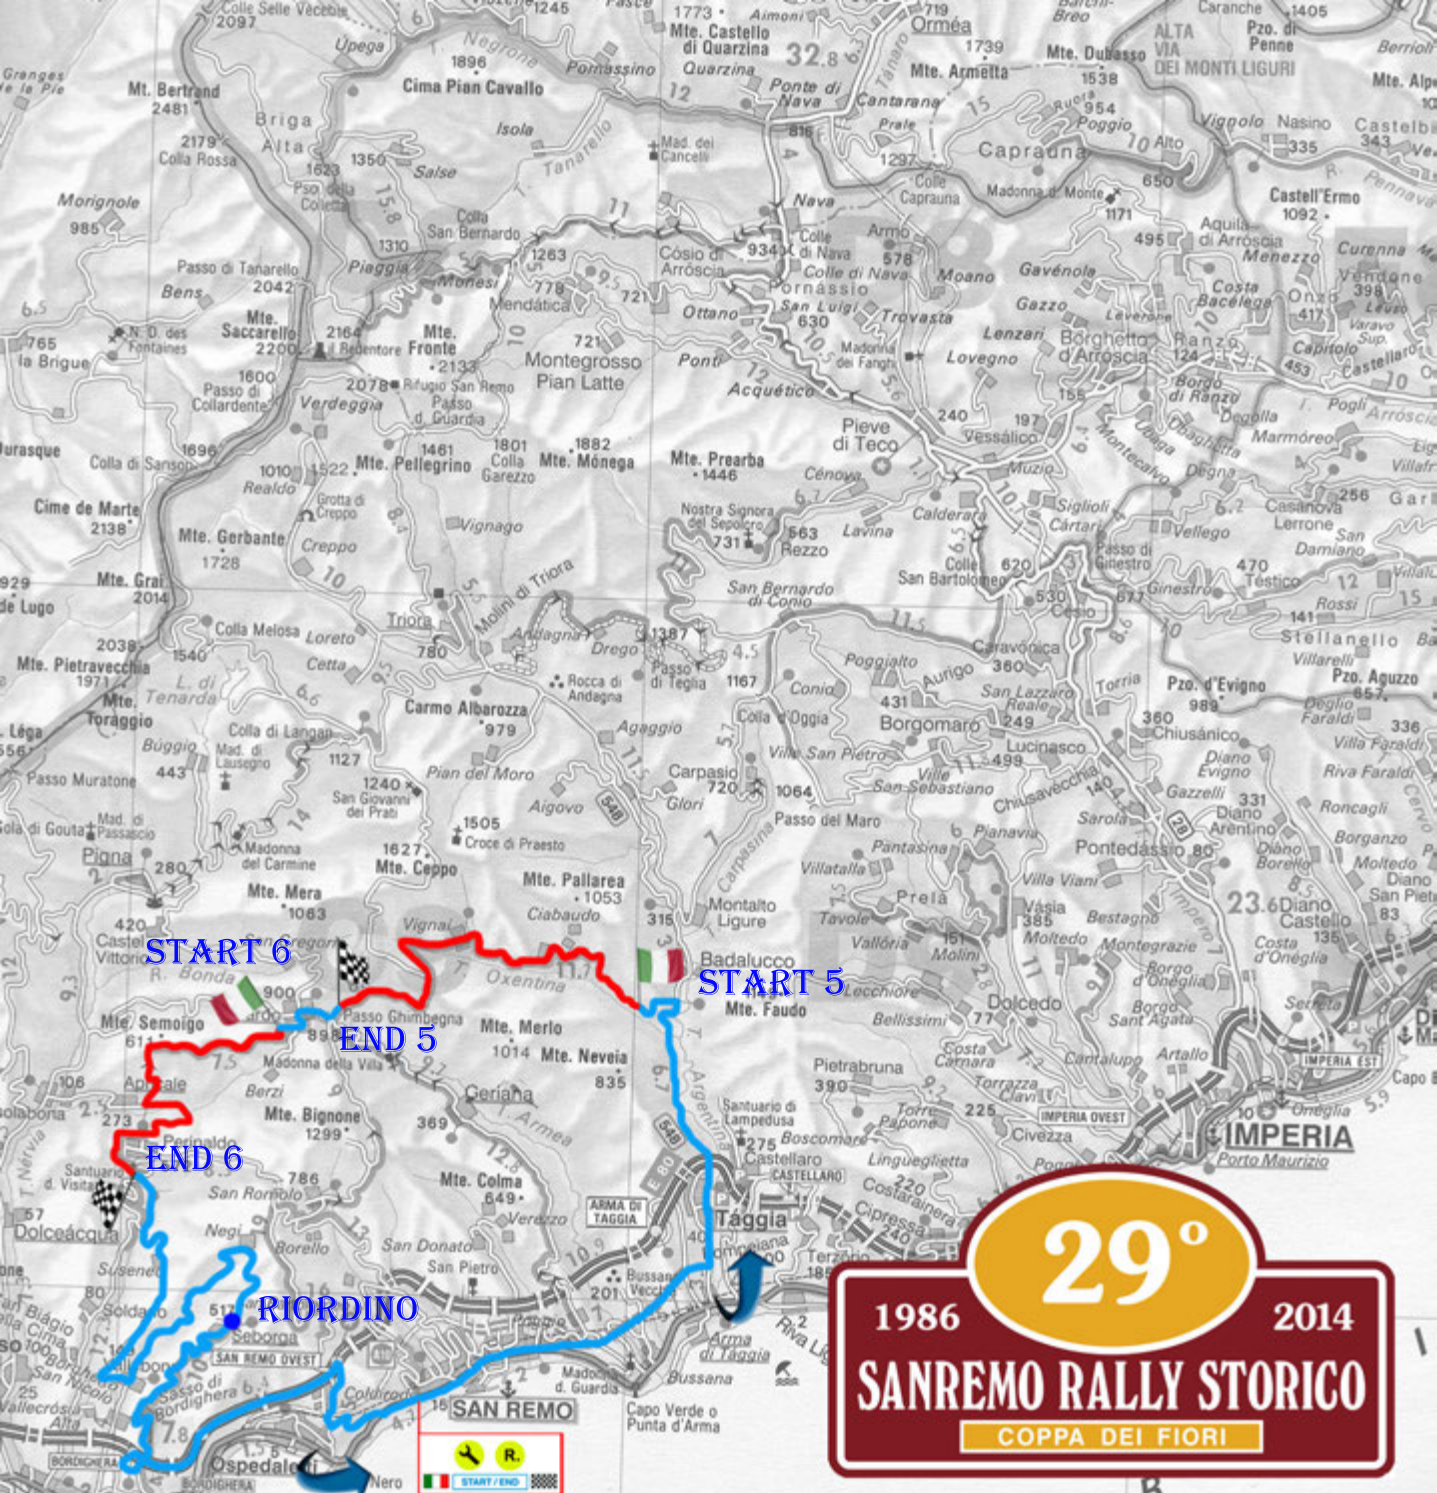

TAPPA 1 - SETTORE 1

RALLYE

TAPPA 1 - SETTORE 2

RALLYE

29°

1986

2014

SANREMO RALLY STORICO

COPPA DEI FIORI

RALLYE

TAPPA 2